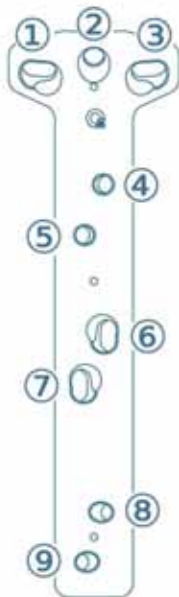

ParCA Plates

SUITABLE SCREW SIZES

	107520038	107520043	107520048	107520060	107520070	107520080	107520090
②	2.0 or 2.4 or 2.7mm			2.4 or 2.7mm		2.7 or 3.5mm	
① & ③	2.0mm			2.7mm		2.7mm	
④-⑨	2.0mm			2.7mm		2.7mm	