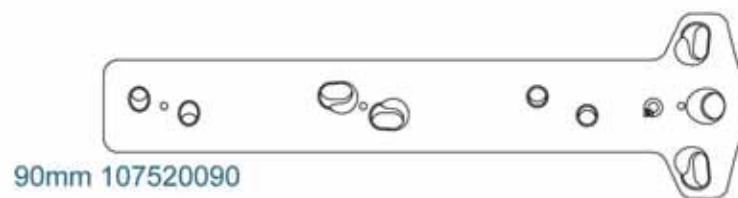

ParCA Plates

SUITABLE SCREW SIZES

	107520038	107520043	107520048	107520060	107520070	107520080	107520090
②	2.0 or 2.4 or 2.7mm			2.4 or 2.7mm		2.7 or 3.5mm	
① & ③	2.0mm			2.7mm		2.7mm	
④-⑨	2.0mm			2.7mm		2.7mm	